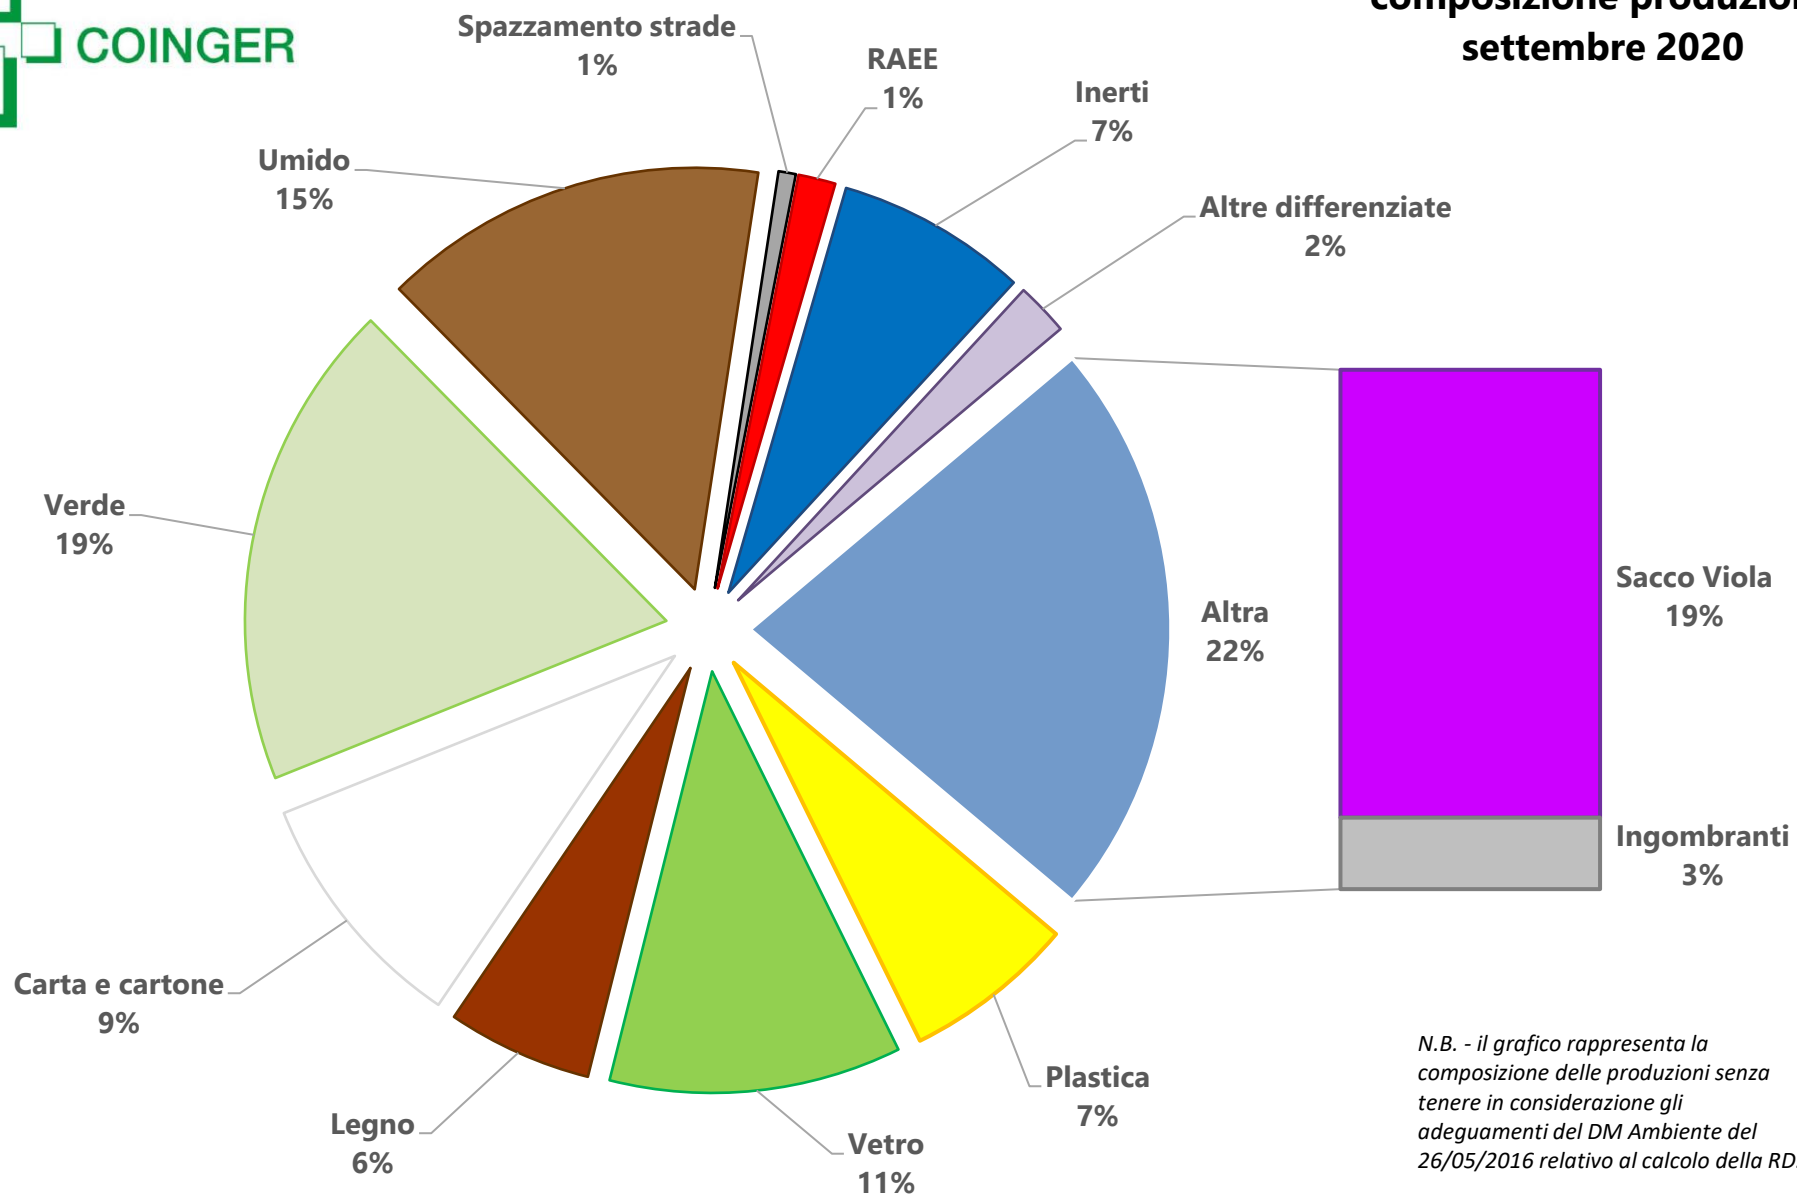

**composizione produzioni
settembre 2020**

N.B. - il grafico rappresenta la composizione delle produzioni senza tenere in considerazione gli adeguamenti del DM Ambiente del 26/05/2016 relativo al calcolo della RD.