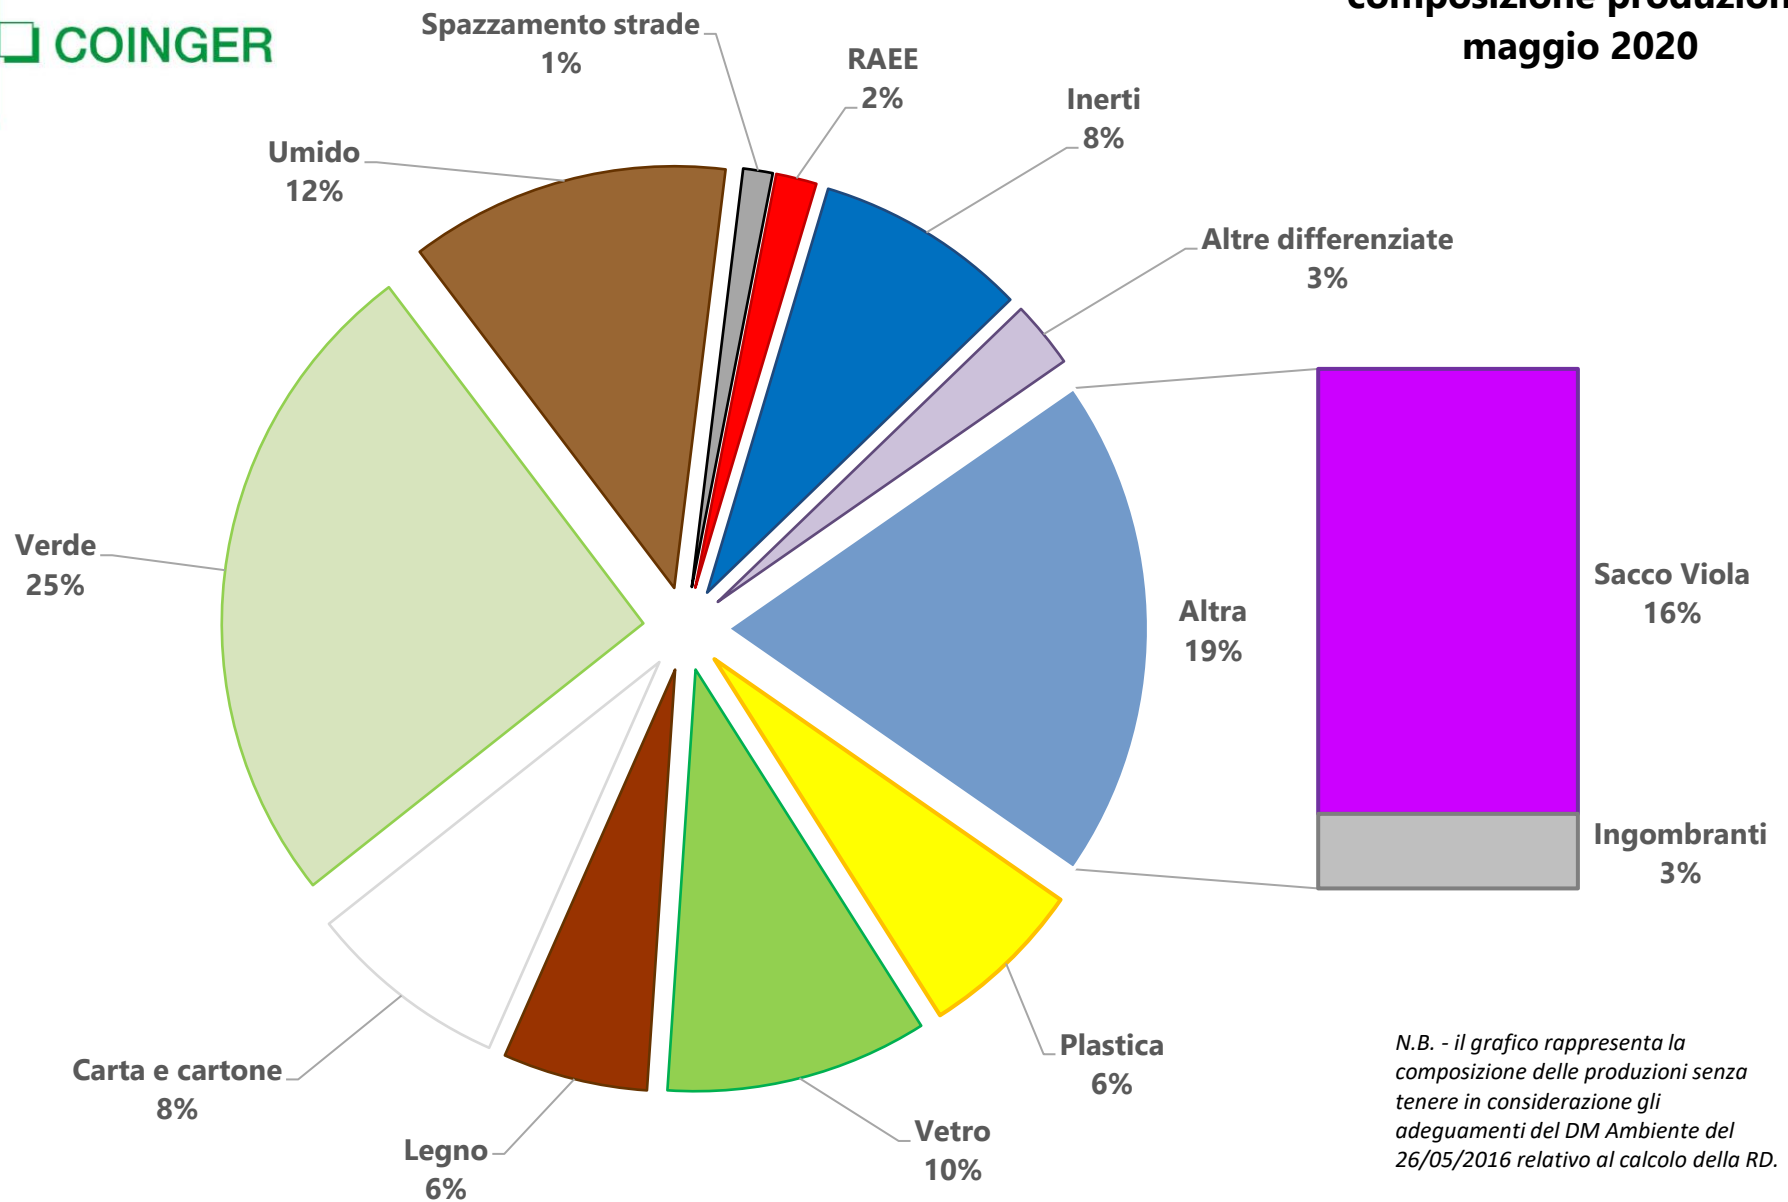

**composizione produzioni
maggio 2020**

N.B. - il grafico rappresenta la composizione delle produzioni senza tenere in considerazione gli adeguamenti del DM Ambiente del 26/05/2016 relativo al calcolo della RD.