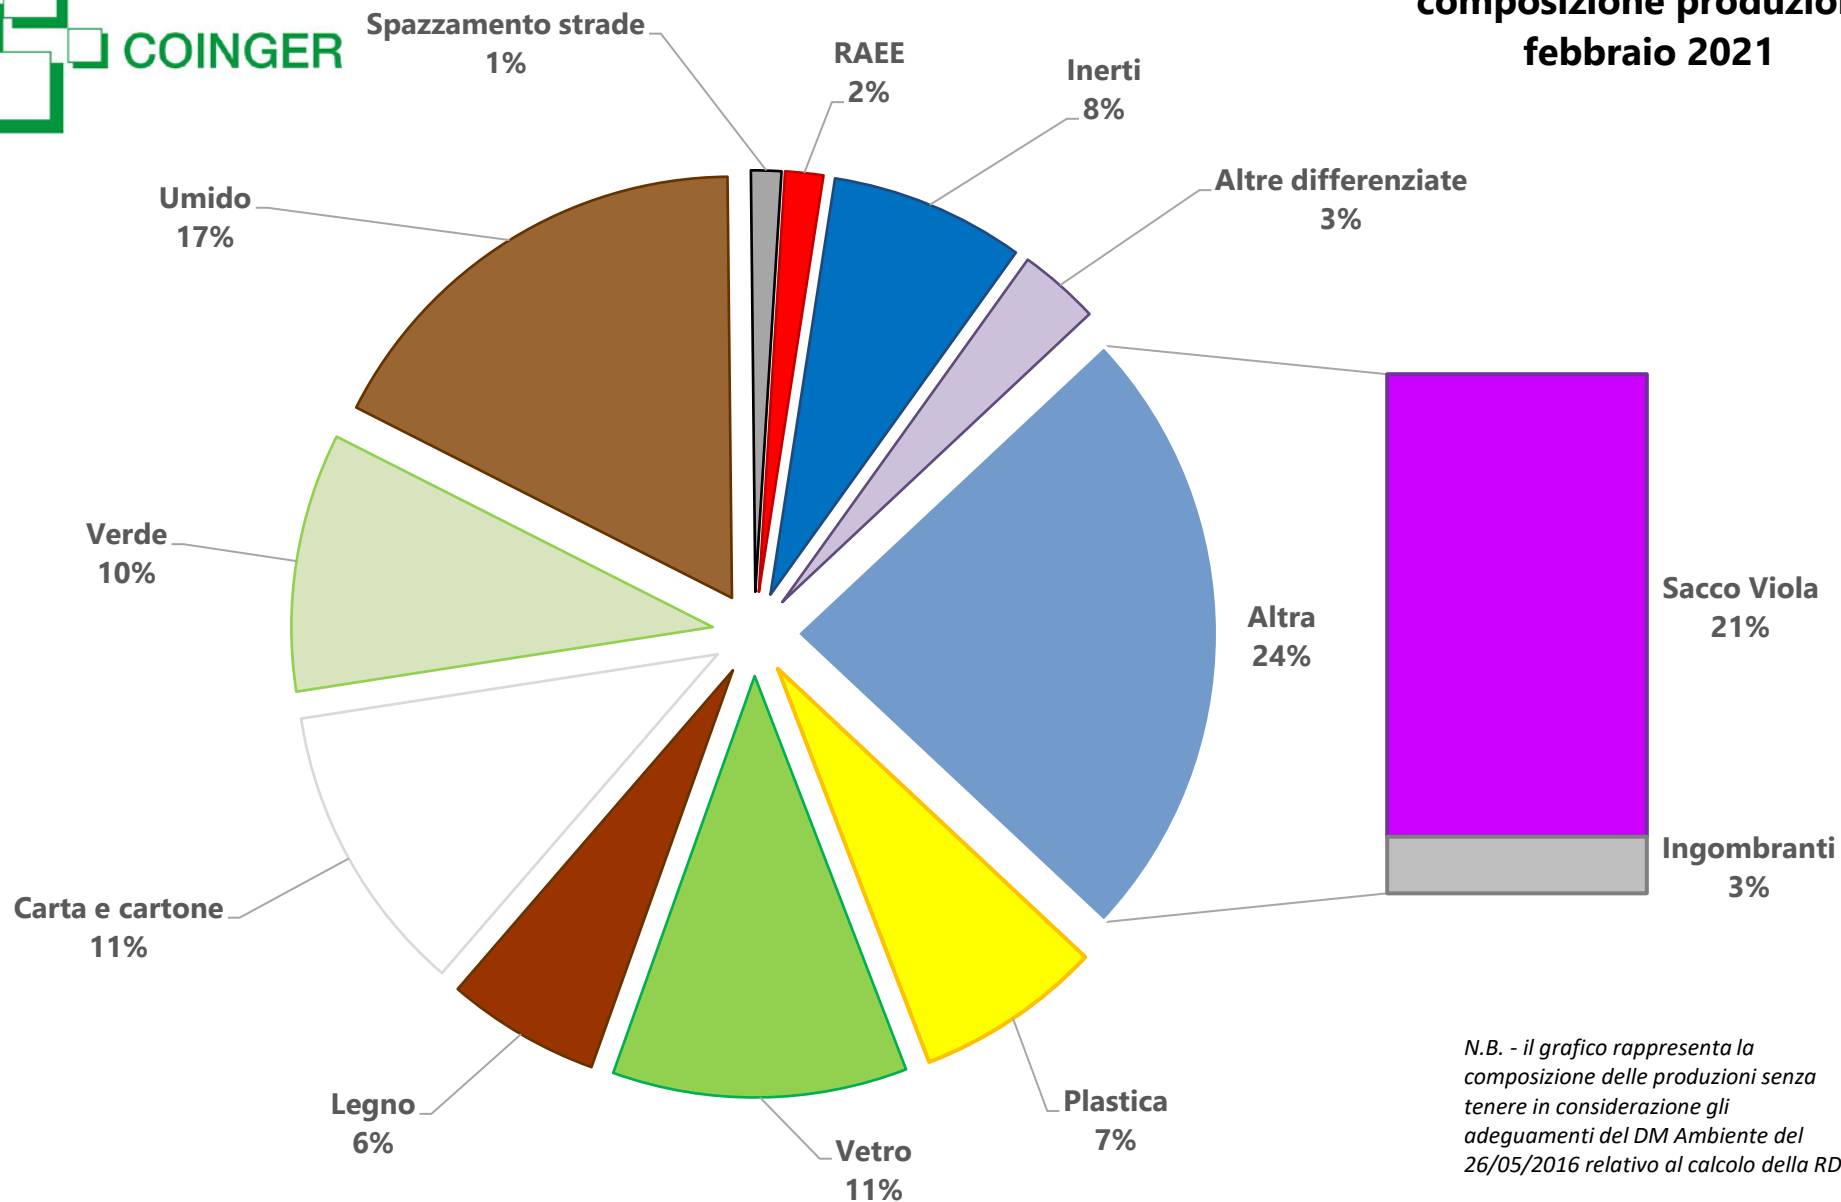

composizione produzioni febbraio 2021

N.B. - il grafico rappresenta la composizione delle produzioni senza tenere in considerazione gli adeguamenti del DM Ambiente del 26/05/2016 relativo al calcolo della RD.