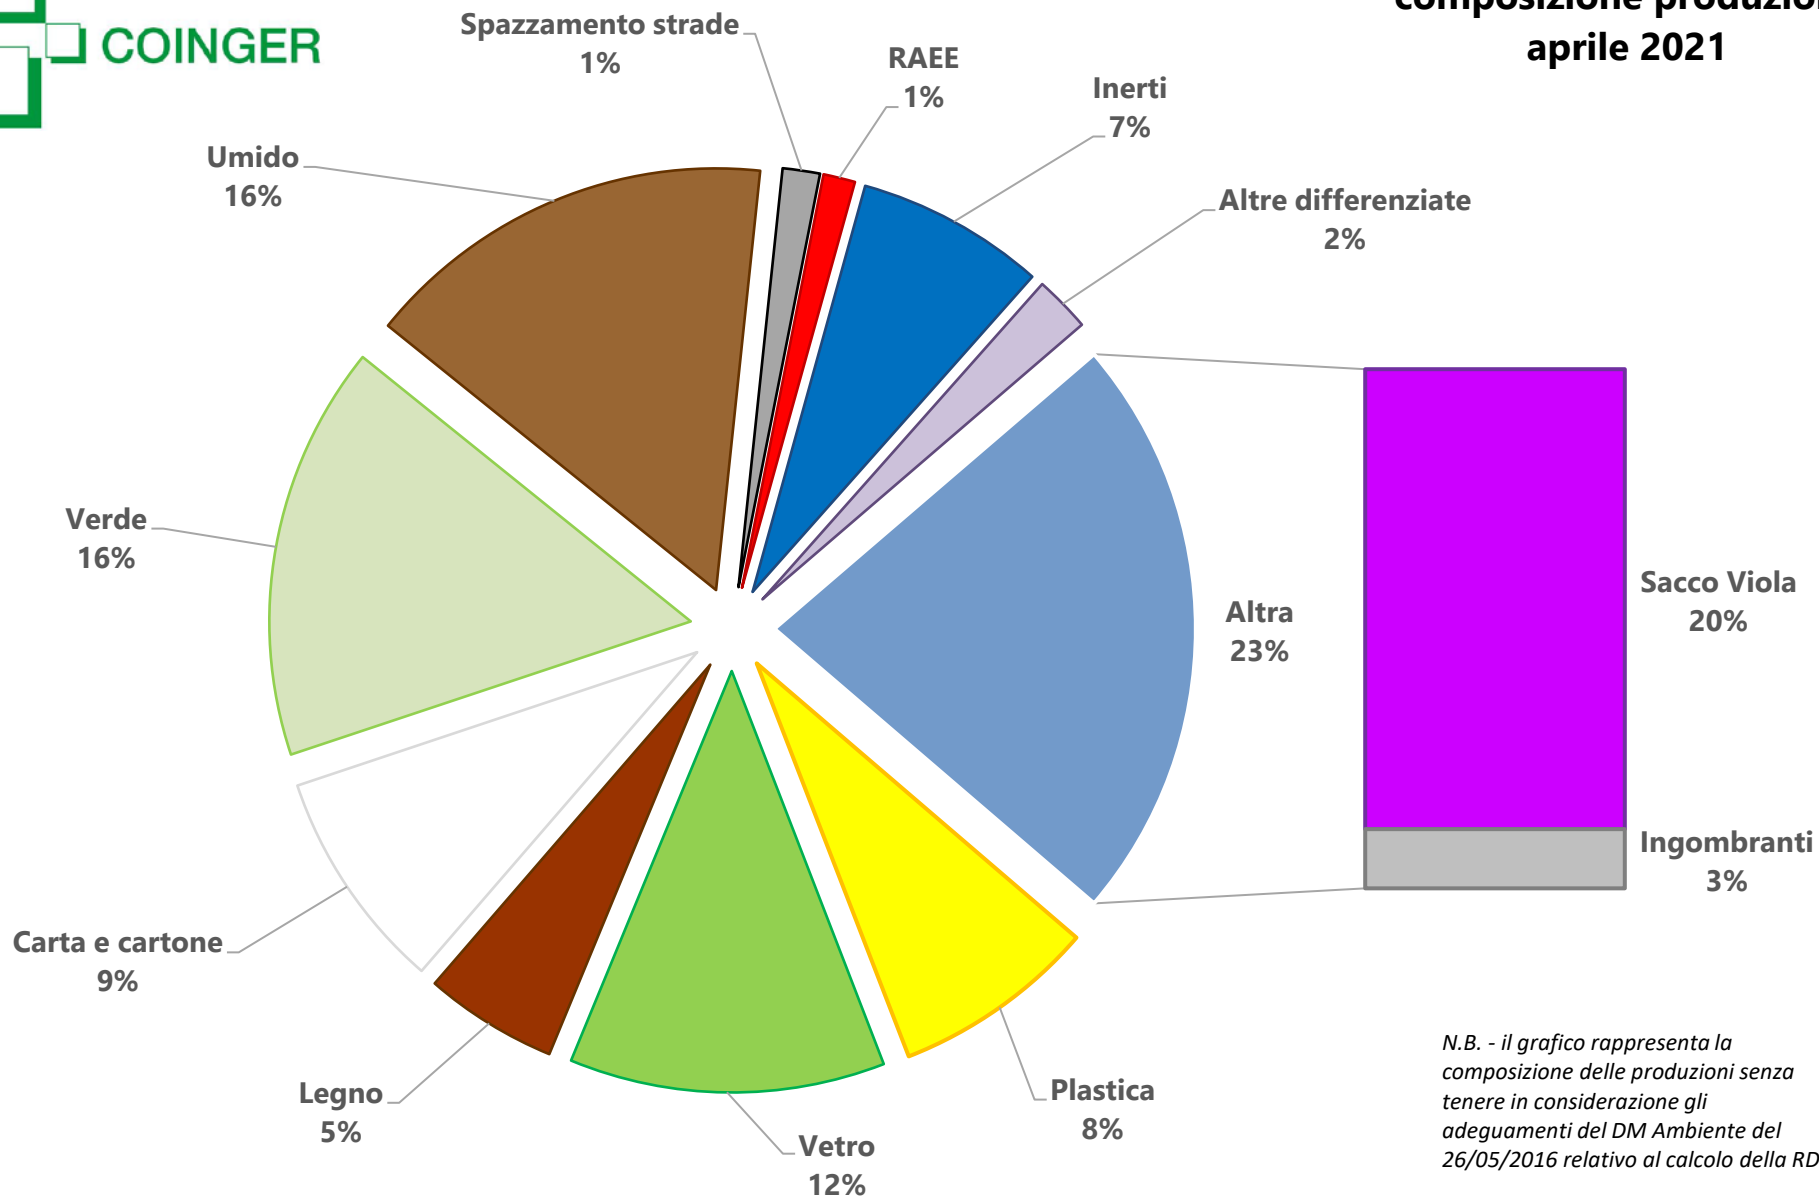

composizione produzioni aprile 2021

N.B. - il grafico rappresenta la composizione delle produzioni senza tenere in considerazione gli adeguamenti del DM Ambiente del 26/05/2016 relativo al calcolo della RD.