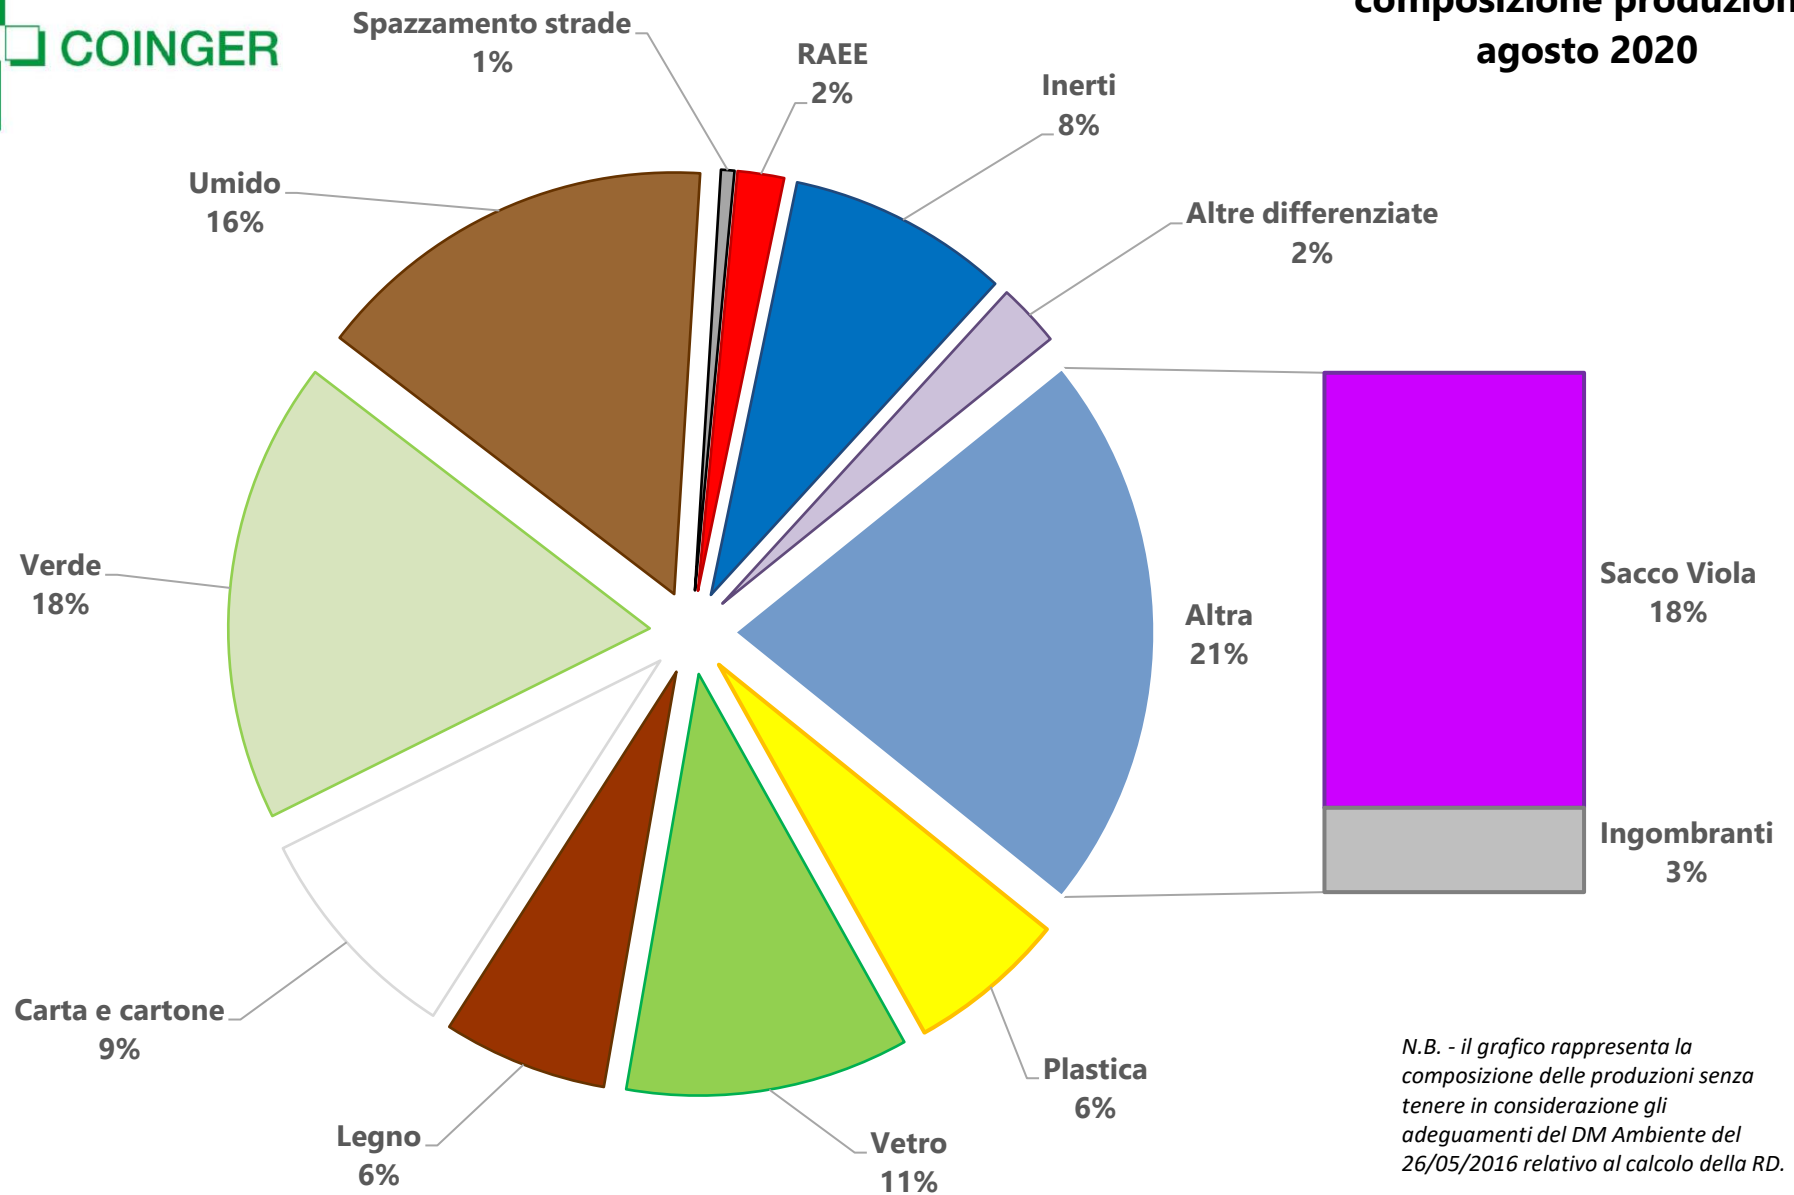

**composizione produzioni  
agosto 2020**

*N.B. - il grafico rappresenta la composizione delle produzioni senza tenere in considerazione gli adeguamenti del DM Ambiente del 26/05/2016 relativo al calcolo della RD.*